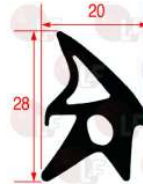

WHIRLPOOL 483286010099